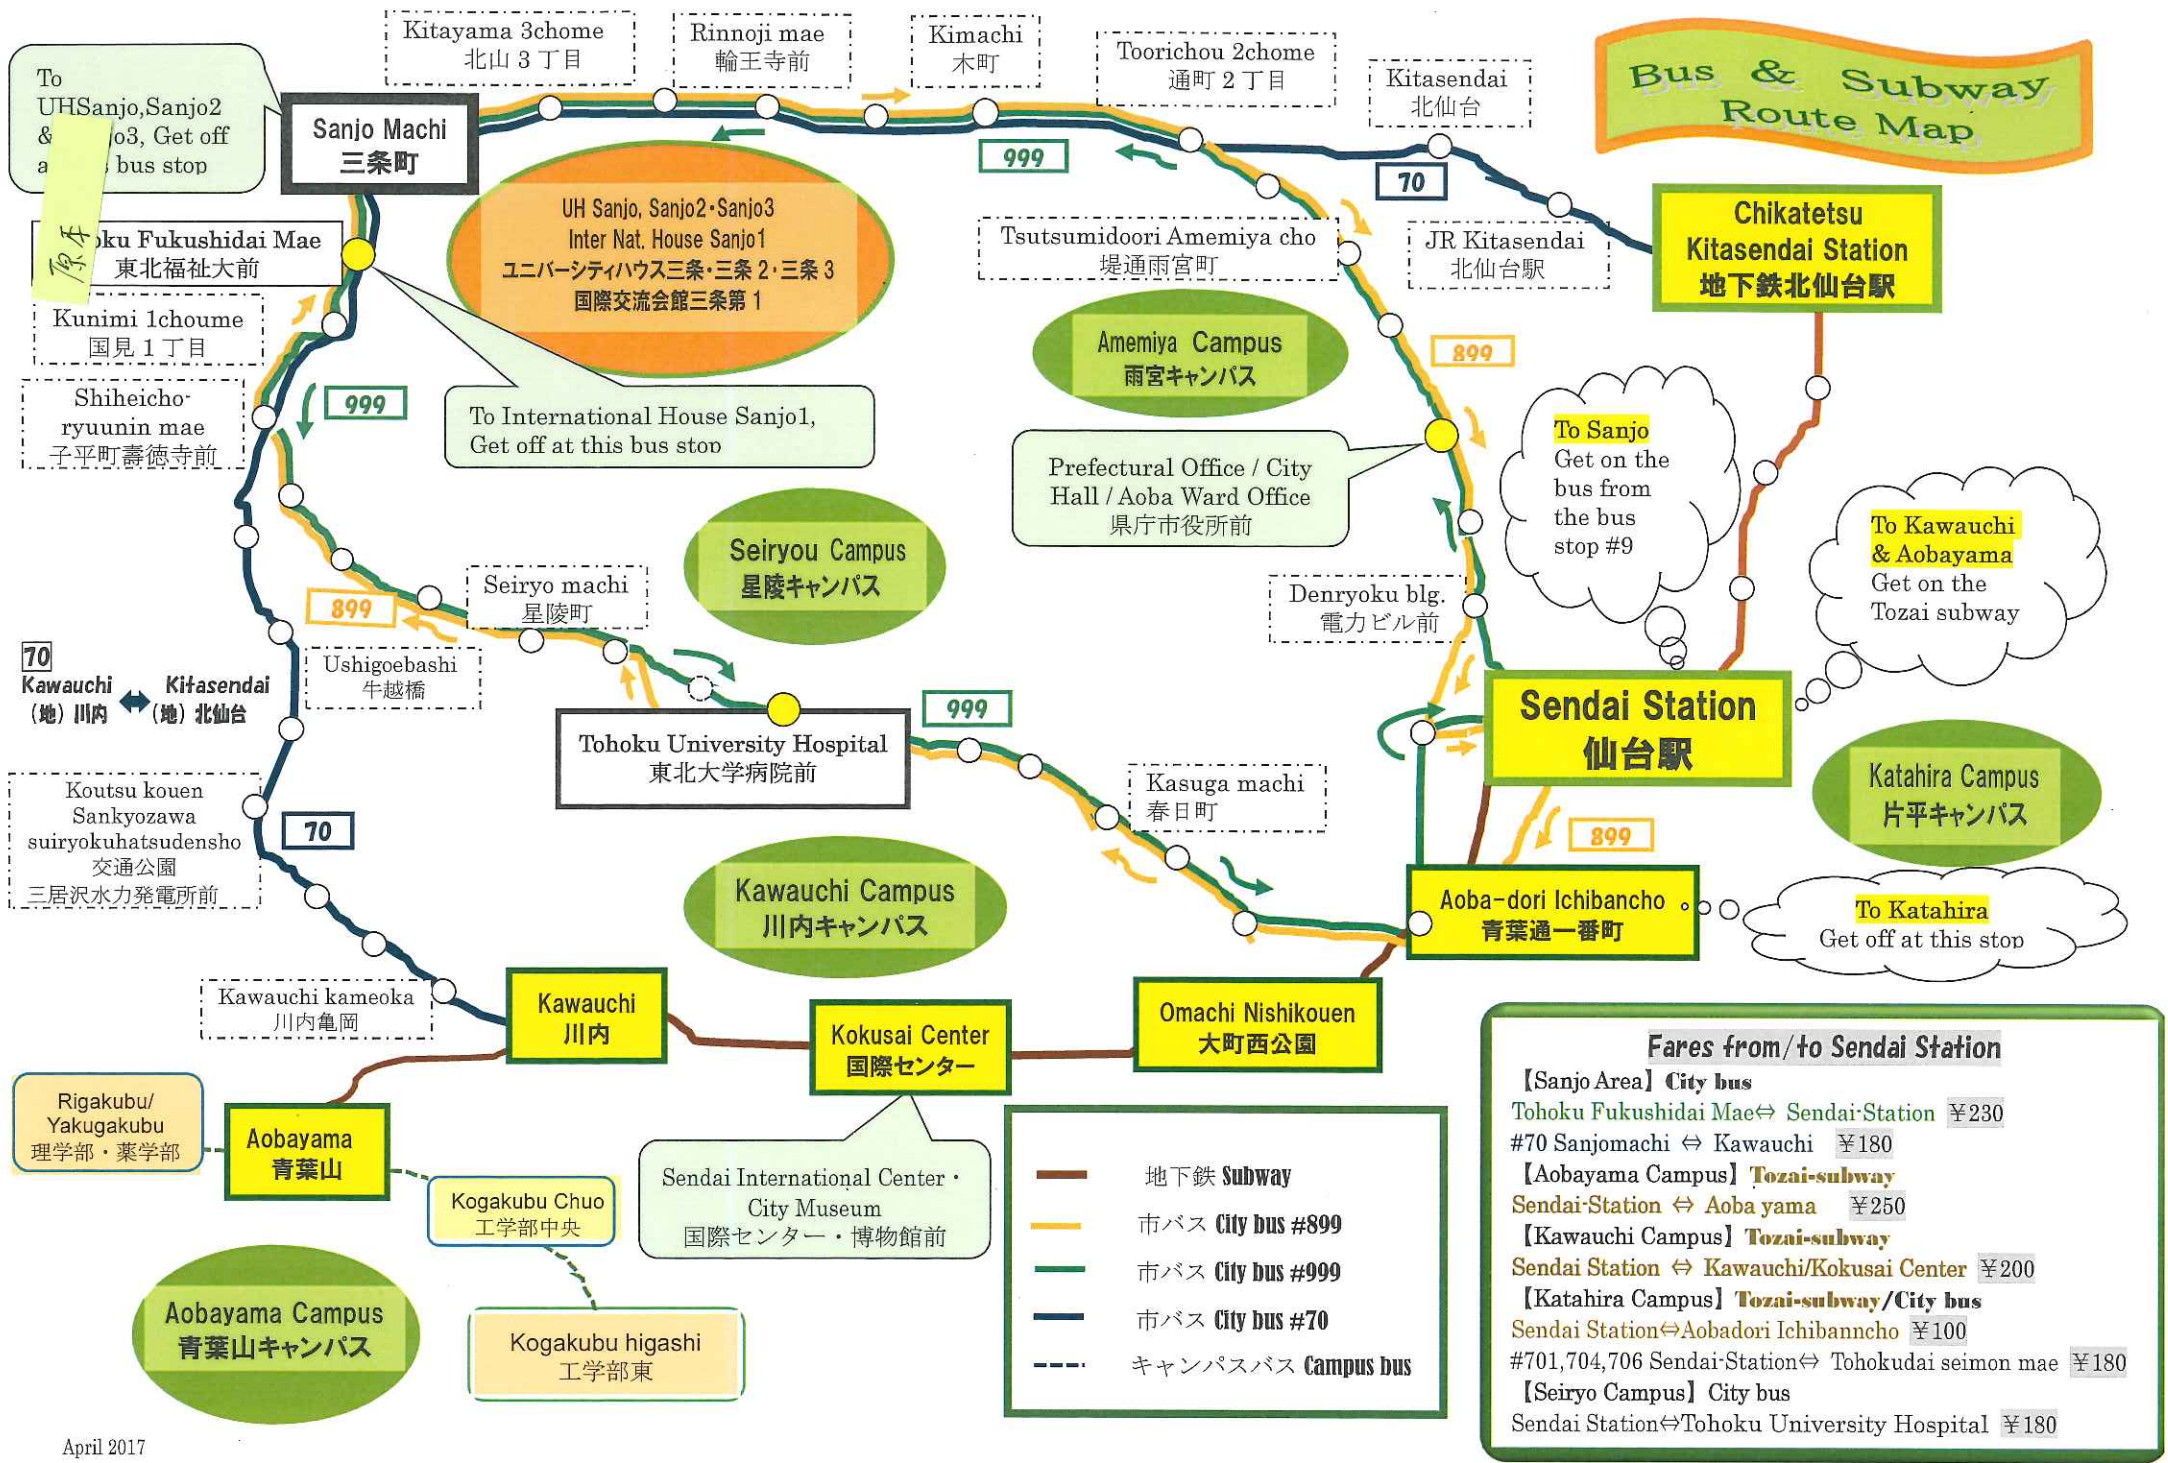

Bus & Subway Route Map

UH Sanjo, Sanjo2・Sanjo3
Inter Nat. House Sanjo1
ユニバーシティハウス三条・三条2・三条3
国際交流会館三条第1

Amemiya Campus
雨宮キャンパス

Seiryomachi Campus
星陵キャンパス

Tohoku University Hospital
東北大学病院前

Kawauchi Campus
川内キャンパス

Katahira Campus
片平キャンパス

Aobayama Campus
青葉山キャンパス

Fares from/to Sendai Station

[Sanjo Area] City bus	
Tohoku Fukushidai Mae ⇄ Sendai-Station	¥230
#70 Sanjomachi ⇄ Kawauchi	¥180
[Aobayama Campus] Tozai-subway	
Sendai-Station ⇄ Aoba yama	¥250
[Kawauchi Campus] Tozai-subway	
Sendai Station ⇄ Kawauchi/Kokusai Center	¥200
[Katahira Campus] Tozai-subway/City bus	
Sendai Station ⇄ Aobadori Ichibanncho	¥100
#701,704,706 Sendai-Station ⇄ Tohokudai seimon mae	¥180
[Seiryomachi Campus] City bus	
Sendai Station ⇄ Tohoku University Hospital	¥180

- 地下鉄 Subway
- 市バス City bus #899
- 市バス City bus #999
- 市バス City bus #70
- - - キャンパスバス Campus bus